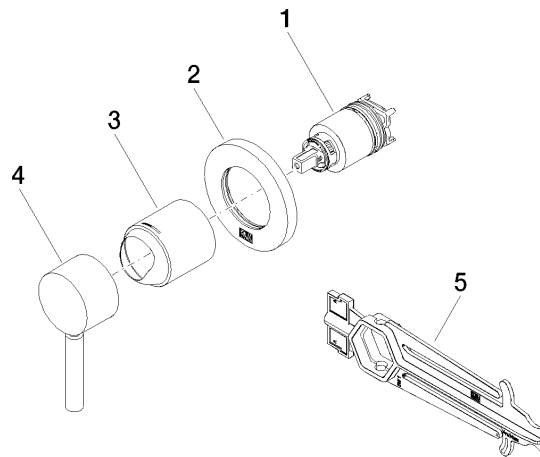

36 060 660

- Abdeckplatte Ø 78 mm

Passt zu: TARA, META

	Light Gold	36 060 660-26
	Chrom	36 060 660-00
	Platin gebürstet	36 060 660-06
	Platin	36 060 660-08
	Dark Chrome	36 060 660-19
	Light Gold gebürstet	36 060 660-27
	Messing gebürstet (23kt Gold)	36 060 660-28
	Schwarz matt	36 060 660-33
	Bronze gebürstet	36 060 660-42
	Champagne gebürstet (22kt Gold)	36 060 660-46
	Champagne (22kt Gold)	36 060 660-47
	Chrom gebürstet	36 060 660-93
	Dark Platinum gebürstet	36 060 660-99

Benötigtes Zubehör

- UP-Wand-Einhandbatterie -** 35 860 970 90
- Min. Einbautiefe 80 mm
 - Max. Einbautiefe 95 mm

36 060 660

mm [inches]

Zertifikate

LGA_29905.

36 060 660

Ersatzteilstückliste

Nr.	Artikelnummer	Benennung	Verbaumenge	Lieferzeit
1	90 15 05 064 01 90	Kartusche	1	2
2	90 27 66 009 00-26	Rosette	1	30
3	09 11 02 293-26	Haube	1	60
4	90 20 66 006 00-26	Griff	1	30
5	90 30 09 064 00 90	Schluessel	1	2